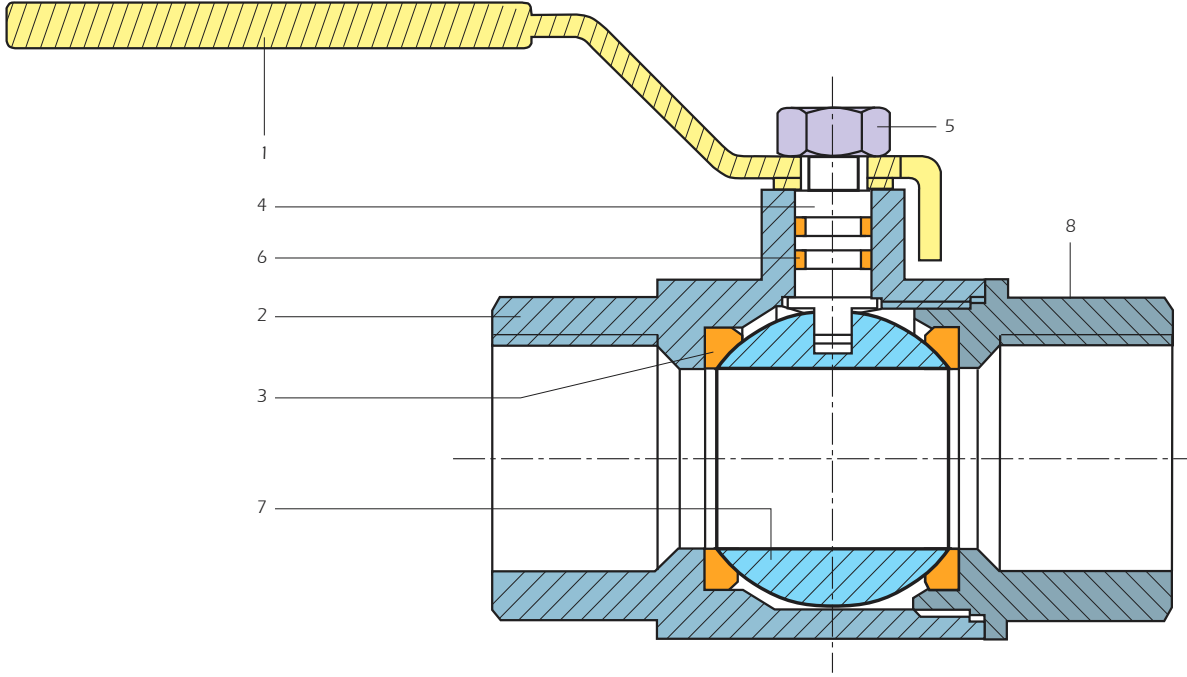

DK 107

PİRİNÇ KÜRESEL VANA (Doğalgaz için) / BRASS BALL VALVE (For natural gas)

YEDEK PARÇALAR / SPARE PARTS

No	Parça adı / Part name	Malzeme / Material
1	Kol / Handle	Karbon çelik / Carbon steel
2	Gövde / Body	Pirinç / Brass
3	Yatak / Seat	PTFE
4	Salmastra / Gland	Paslanmaz çelik / Stainless steel
5	Salmastra somunu / Gland nut	Karbon çelik / Carbon steel
6	Yatak / Seat	PTFE
7	Küre / Ball	Paslanmaz çelik / Stainless steel
8	Kapak / Cover	Pirinç / Brass

BOYUTLAR / DIMENSIONS

	D	d	h	k	L
DN 15	1/2"	15	37	95	75
DN 20	3/4"	20	38	95	80
DN 25	1"	25	56	115	90
DN 32	1 1/4"	32	61	115	110
DN 40	1 1/2"	40	74	155	120
DN 50	2"	50	81	155	140